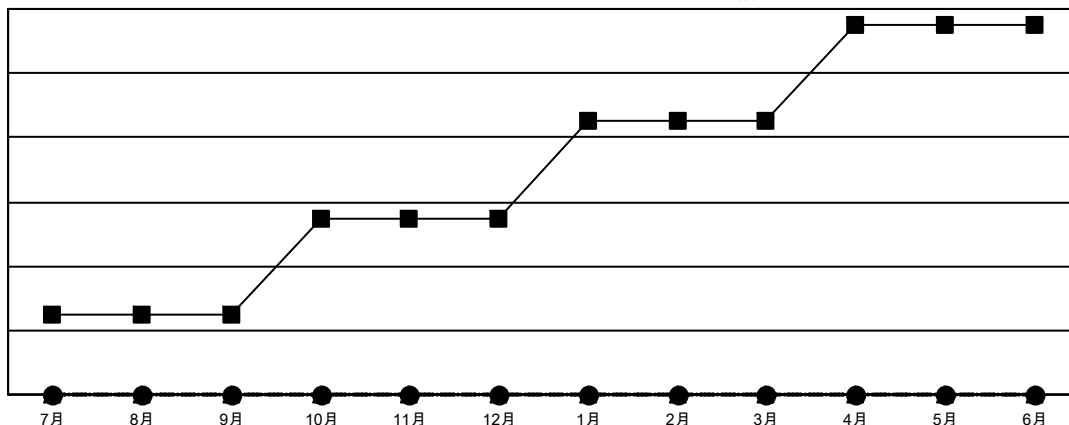

GAT MONTHLY MEMBERSHIP PROGRESS REPORT

Results as of: 11/30/2020

Multiple District 336

LOCATION: JAPAN

クラブ			
結果：2020-2021			
四半期	新クラブ目標	新クラブ	解散クラブ
7月/8月/9月	5	0	0
10月/11月/12月	6	0	0
1月/2月/3月	6	0	0
4月/5月/6月	6	0	0

名			
結果：2020-2021			
四半期	会員純増目標	会員増強実績	退会者(転籍を含む)実際
7月/8月/9月	180	336	270
10月/11月/12月	188	150	103
1月/2月/3月	190	0	0
4月/5月/6月	168	0	0

新クラブ目標及び実績累計

会員目標及び実績累計

解散クラブ: 0	221 CLUBS OF 400 一名以上の新会員を登録	男女別
退会者		男性 11,669 (81.63%)
物故会員 50		女性 2,626 (18.37%)
クラブ解散 0	会員累計データを見るには、 ここをクリック	世帯主/家族会員合計 3,122
その他 323		国際会費半額の家族会員 1,628
合計 373		