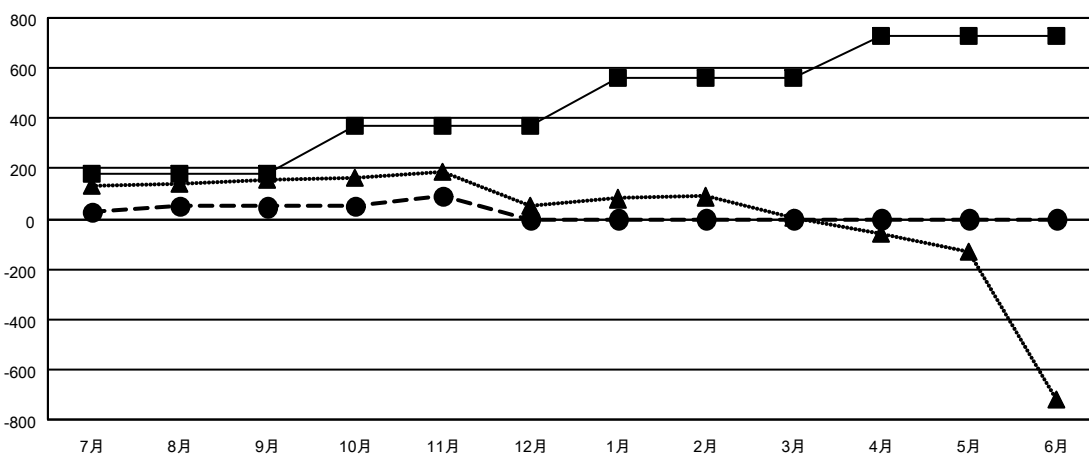

GAT MONTHLY MEMBERSHIP PROGRESS REPORT

Results as of: 11/30/2020

Multiple District 336

LOCATION: JAPAN

クラブ			
結果：2020-2021			
四半期	新クラブ目標	新クラブ	解散クラブ
7月/8月/9月	5	0	0
10月/11月/12月	6	0	0
1月/2月/3月	6	0	0
4月/5月/6月	6	0	0

名			
結果：2020-2021			
四半期	会員純増目標	会員増強実績	退会者(転籍を含む)実際
7月/8月/9月	180	336	270
10月/11月/12月	188	150	103
1月/2月/3月	190	0	0
4月/5月/6月	168	0	0

新クラブ目標及び実績累計

会員目標及び実績累計

解散クラブ: 0	221 CLUBS OF 400 一名以上の新会員を登録	男女別
退会者		男性 11,669 (81.63%)
物故会員 50		女性 2,626 (18.37%)
クラブ解散 0	会員累計データを見るには、 ここをクリック	世帯主/家族会員合計 3,122
その他 323		国際会費半額の家族会員 1,628
合計 373		